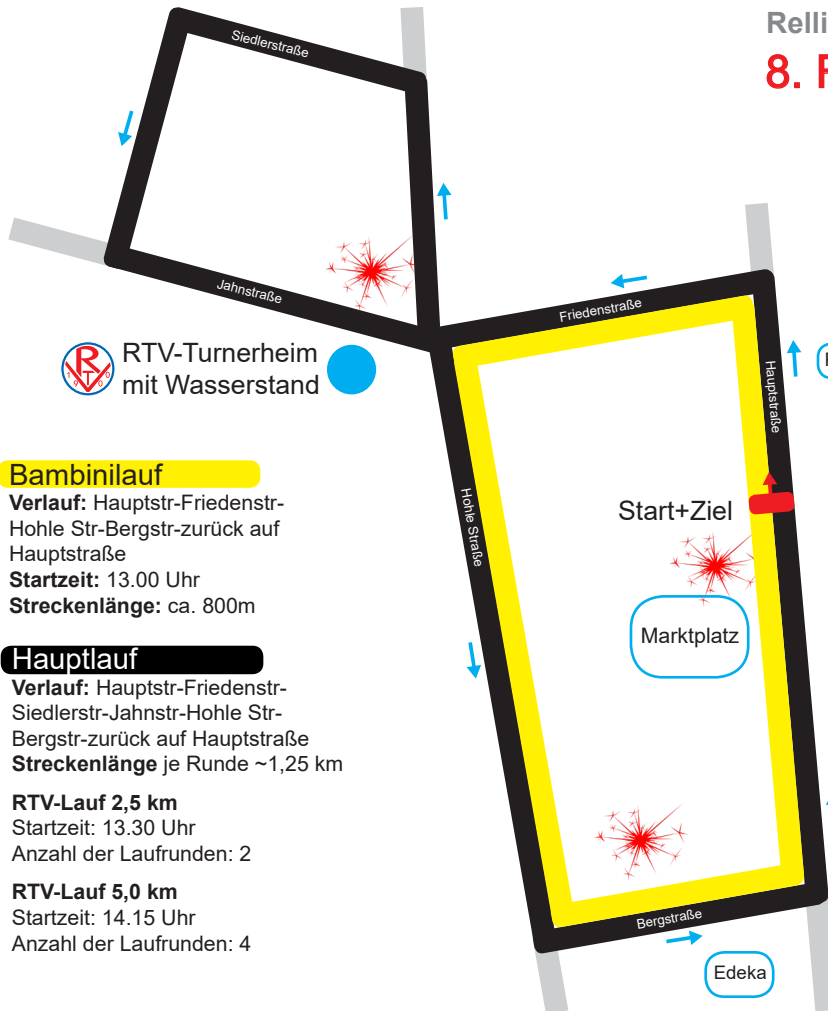

LAUFKARTE

RTV-Turnerheim
mit Wasserstand

Bambinilauf

Verlauf: Hauptstr-Friedenstr-
Hohle Str-Bergstr-zurück auf
Hauptstraße

Startzeit: 13.00 Uhr

Streckenlänge: ca. 800m

Hauptlauf

Verlauf: Hauptstr-Friedenstr-
Siedlerstr-Jahnstr-Hohle Str-
Bergstr-zurück auf Hauptstraße
Streckenlänge je Runde ~1,25 km

RTV-Lauf 2,5 km

Startzeit: 13.30 Uhr

Anzahl der Laufrunden: 2

RTV-Lauf 5,0 km

Startzeit: 14.15 Uhr

Anzahl der Laufrunden: 4

Post

Parkplatz Volksbank

DRK und
Verkaufsstände

Startnummern-
ausgabe

Rathaus
+ WC

Edeka